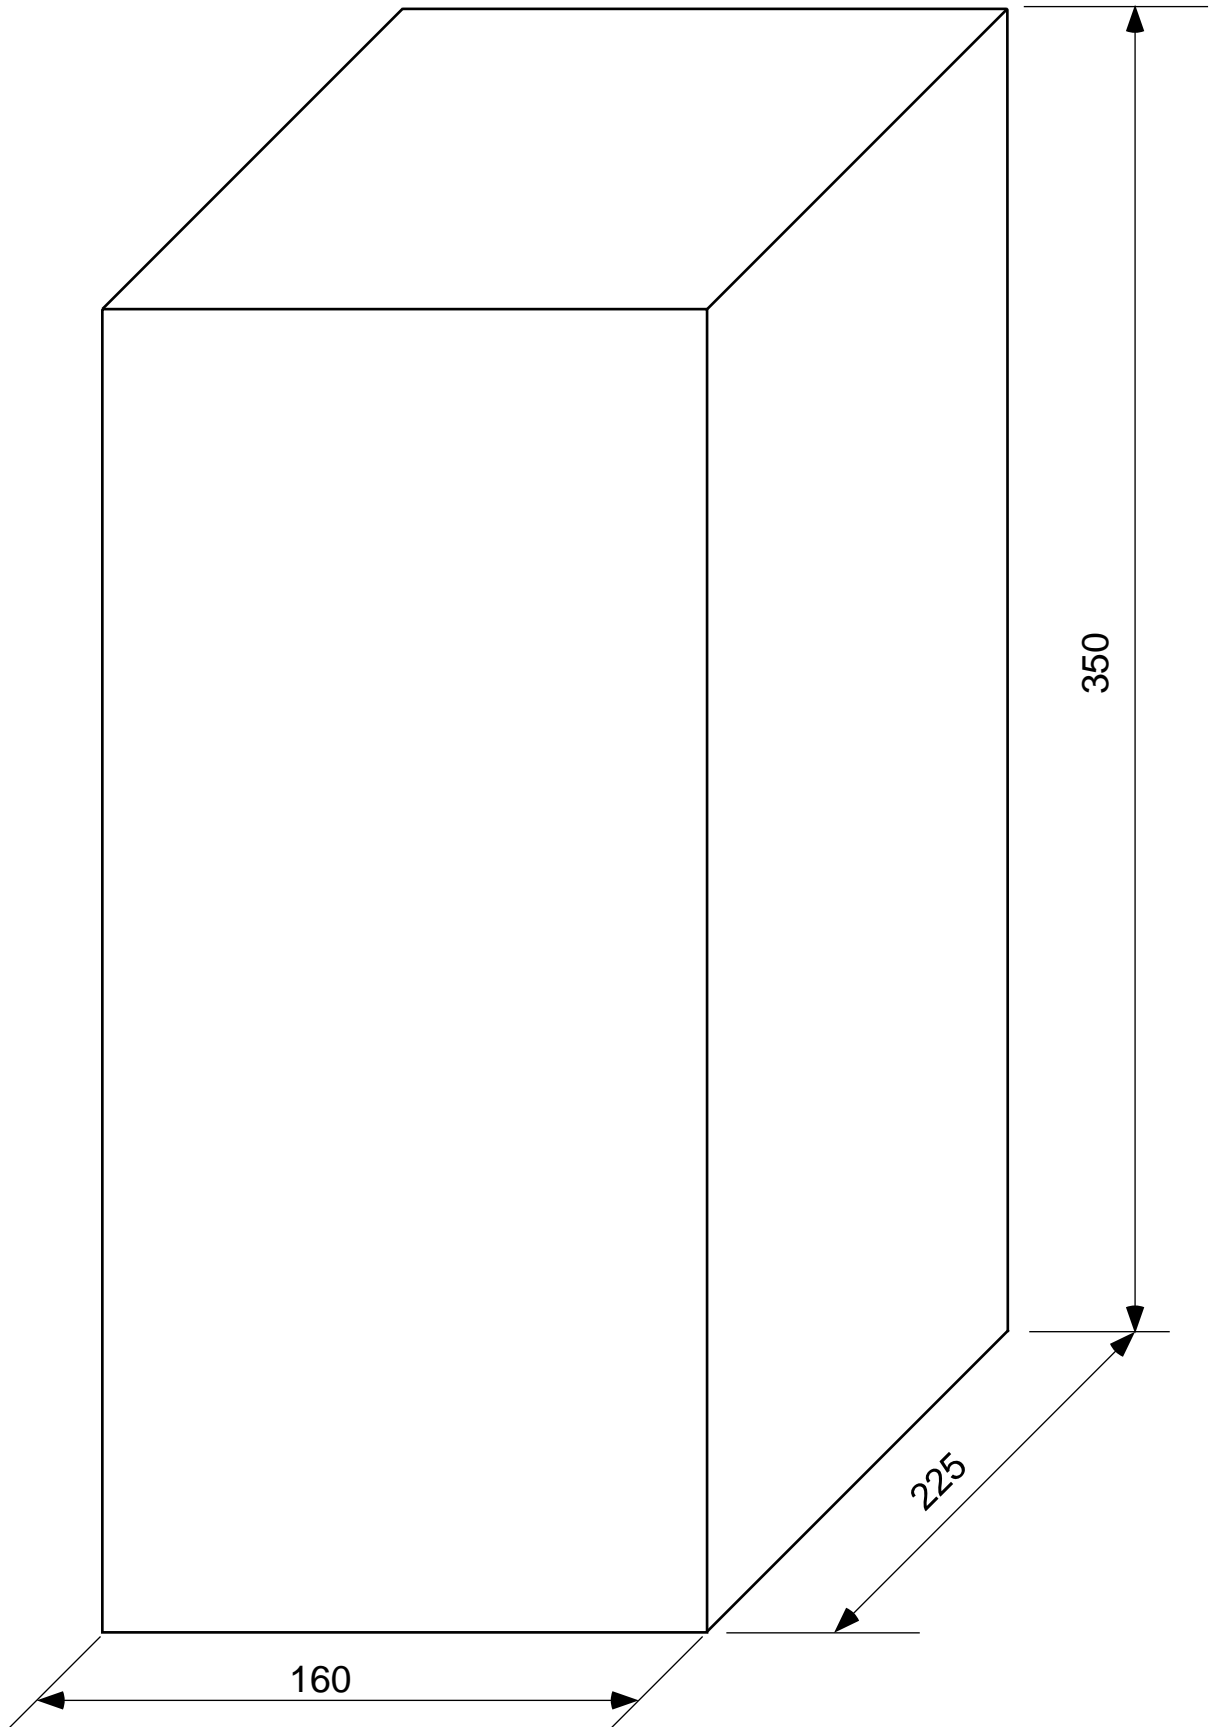

BOX PER DAVIDE. MISURE INTERNE!!!!

Risultato finale...non ho le misure del tweeter ma più o meno sarà così